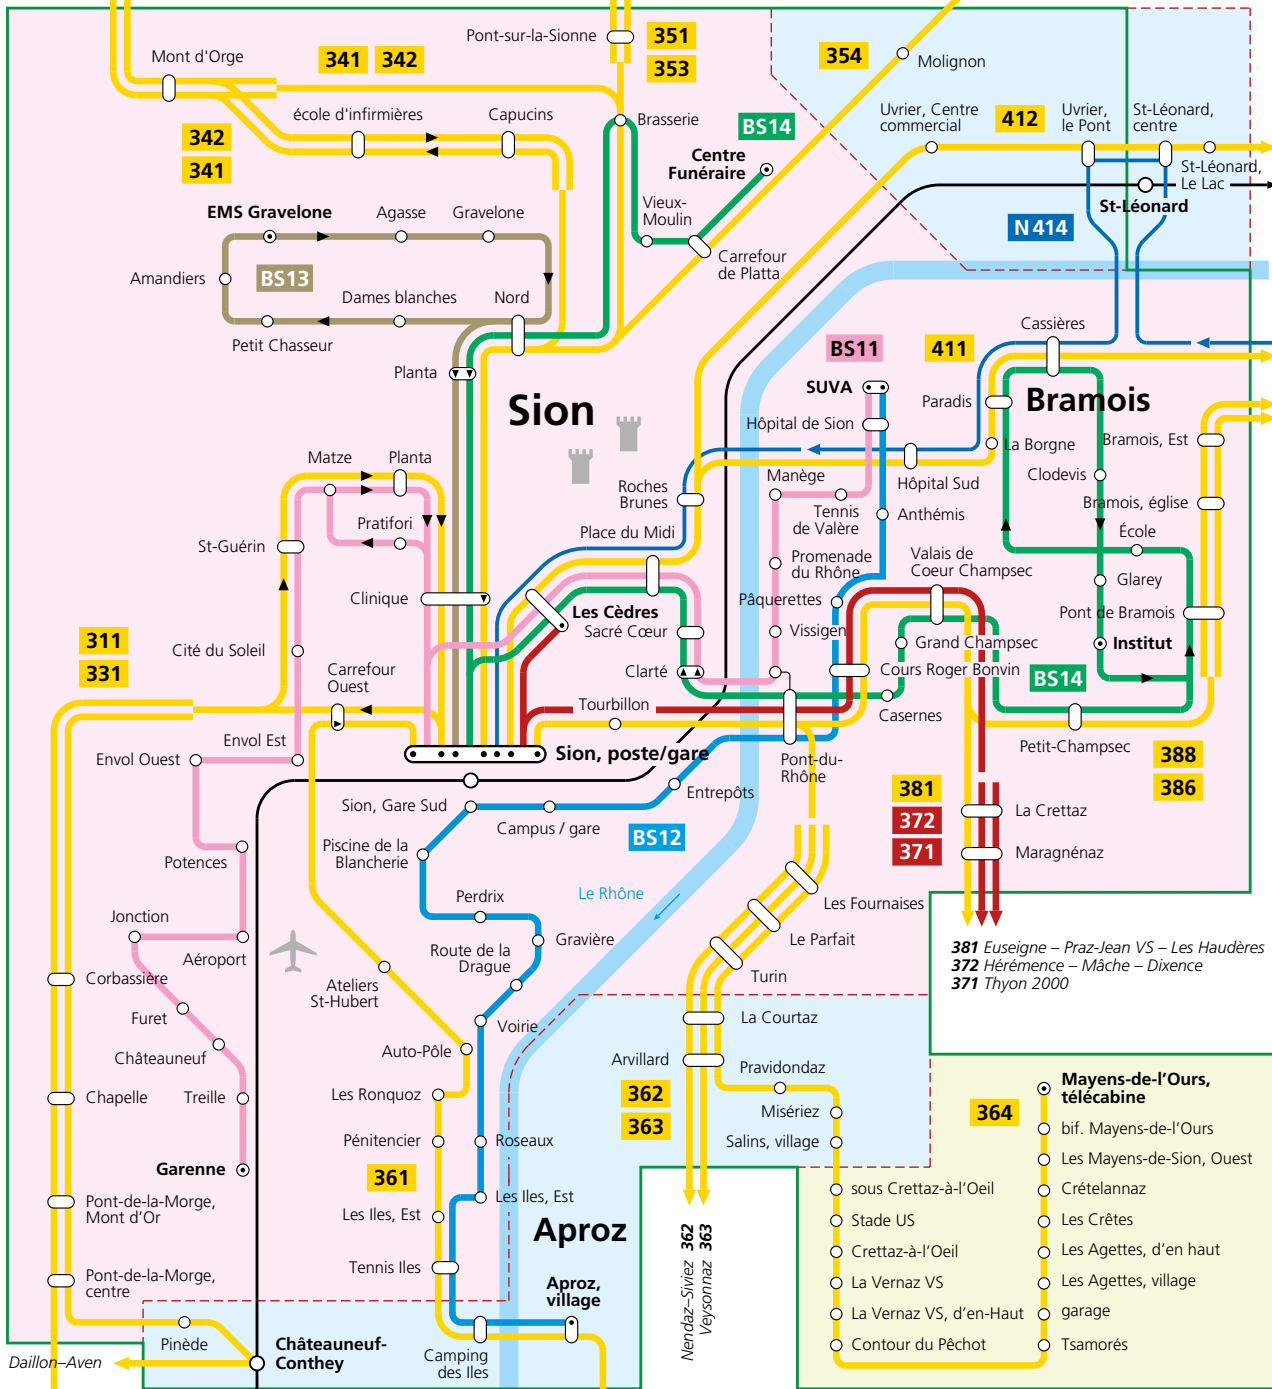

412 Sierre Visp
N 414 Sierre
411 Sierre N 414 Sierre
388 Mayens-de-Nax
386 Eison

381 Euseigne – Praz-Jean VS – Les Haudères
372 Hérémece – Mâche – Dixence
371 Thyon 2000

- BS 11
- BS 12
- BS 13
- BS 14
- Car Postal
- Theytaz Excursions
- CFF/RegionAlps
- Courses nocturnes

- ⊙ Terminus
- Zone 1
- Zone 2
- Zone 3
- Limite communale