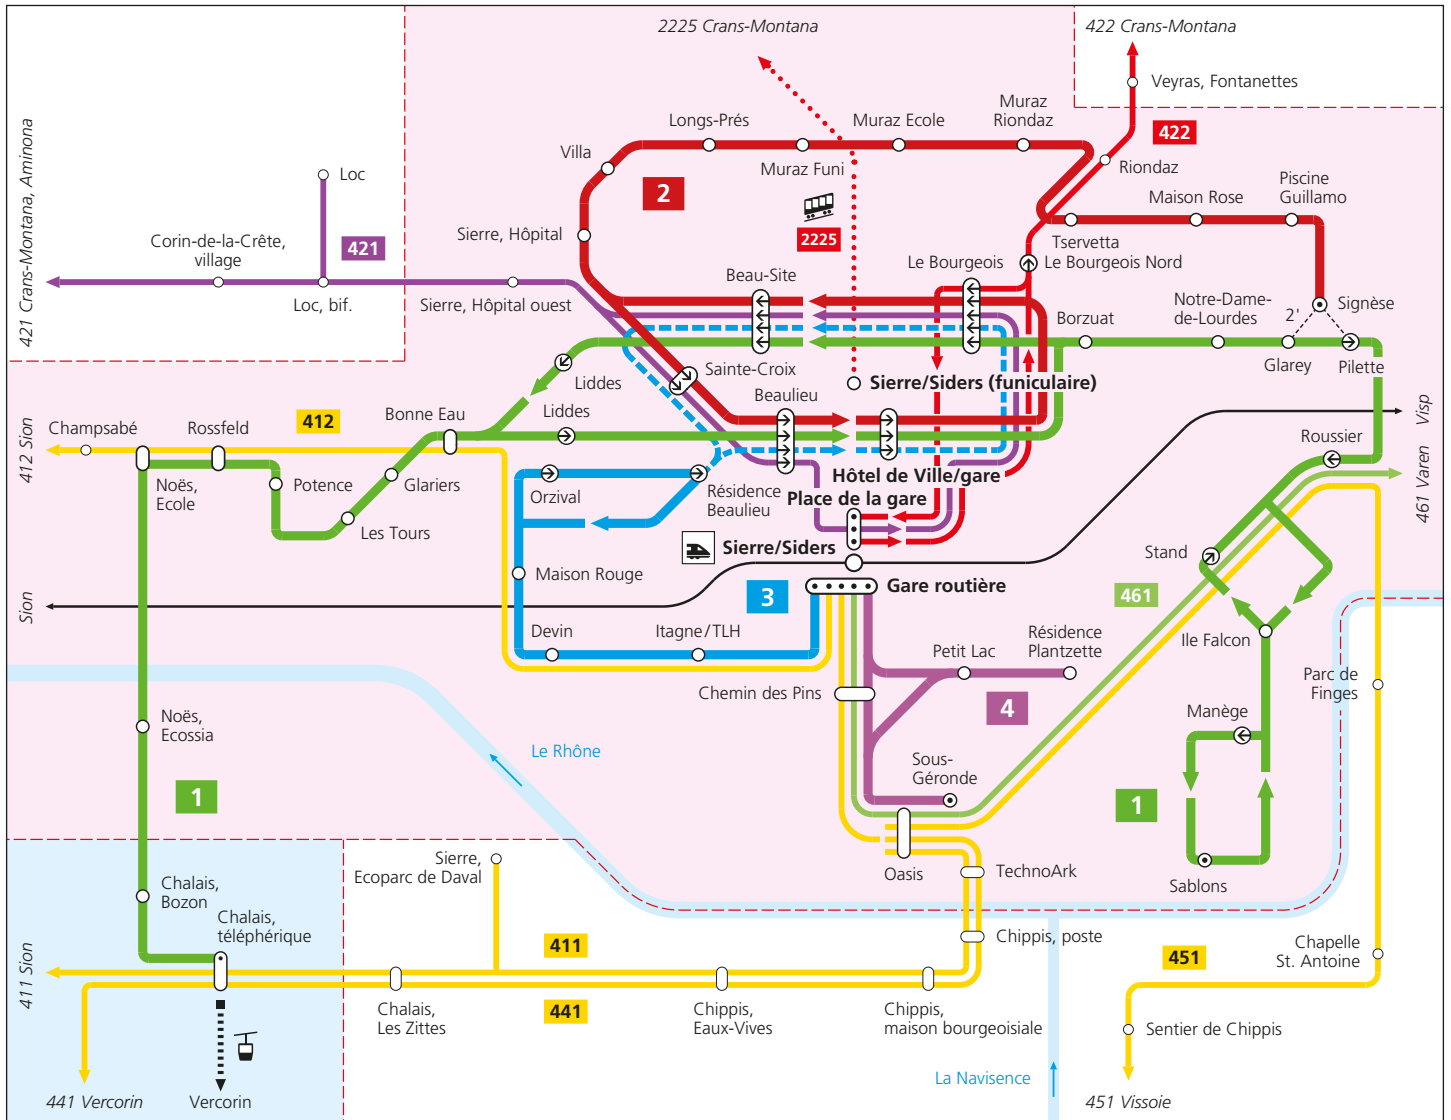

Sierre/Siders

Valable dès le 10 décembre 2023

La tarification dans les zones 1 et 2 s'applique uniquement aux Bus Sierrois

Bus Sierrois

- 1** Chalais, téléphérique–Sierre, Centre-ville–Ile Falcon
- 2** Sierre, Centre-ville–Hôpital–Muraz–Piscine Guillaume
- 3** Sierre, gare routière–Home Beaulieu
- 4** Sierre, gare routière–Sous-Géronde
- Boucle centre-ville uniquement le samedi
- Itinéraire à pied

Bus régionaux

- 411** Sierre–Chippis–Chalais–Réchy–Granges VS–Grône–Bramois–Sion
- 412** Sierre–Noës–Granges VS–St-Léonard–Uvrier–Sion
- 441** Sierre–Chippis–Chalais–Vercorin
- 451** Sierre–Niouc–Vissoie

- 421** Sierre–Chermignon–Crans-Montana–Aminona
- 422** Sierre–Mollens–Crans-Montana
- 461** Sierre–Salgesch–Varen
- 2225** Sierre–Montana gare (Funiculaire)